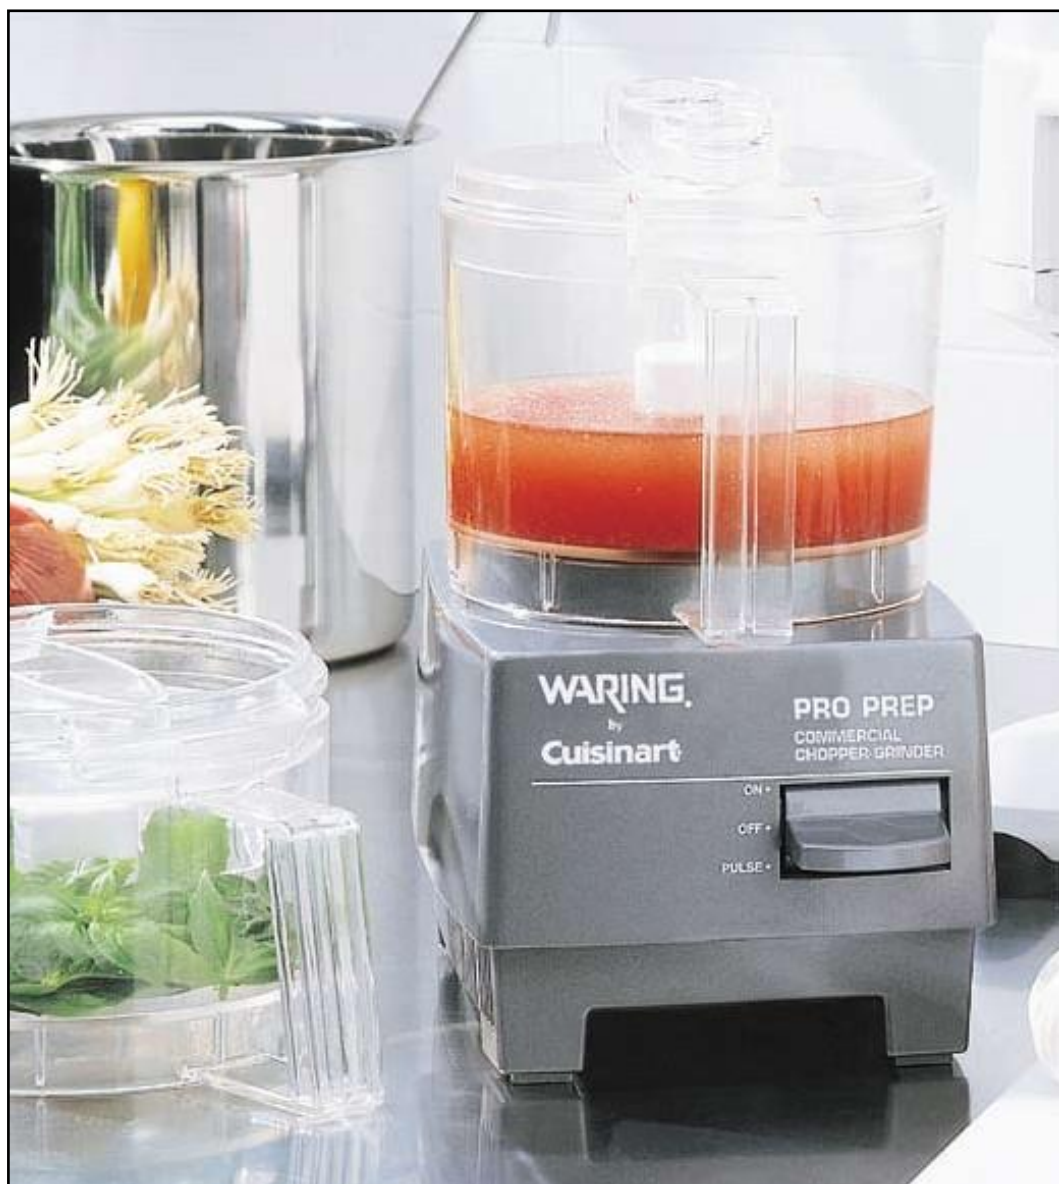

Измельчить

Все это и многое
другое!

Перец, горчица,

семена

сельдерея,

кофейные

зерна, гвоздика,

Каджунские специи.

Нарезать

Все это и многое
другое!

Чеснок, Лук

базилик,

Петрушка,

Тимьян,

Розмарин,

Романо,

Пармезан,

Грецкие

орехи,

Шоколад.

Две отдельных рабочих чаши
одна для измельчения Chop/одна для помола Grind

Эксклюзивный импортер в России и СНГ ООО «ВЕСТГЕЙТ»

+7(499) 322-33-55 www.west-gate.ru westgate@west-gate.ru